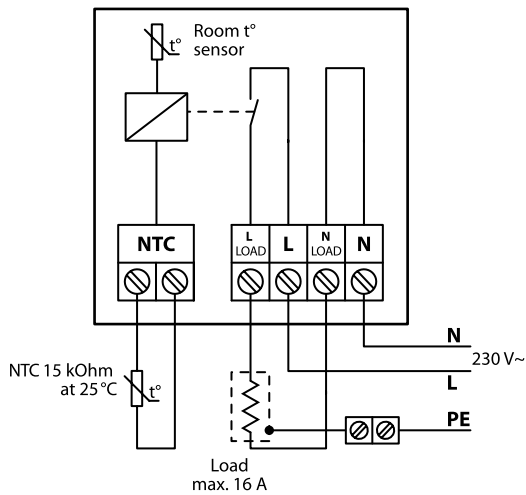

DEVireg™ Smart

Varenummer	Beskrivelse	Farge	GTIN nummer	Elnummer
140F1140	DEVireg™ Smart	Polarhvit RAL 9016	5703466239629	54 026 40
140F1143	DEVireg™ Smart	Sort RAL 9005	5703466239650	54 026 41
140F1141	DEVireg™ Smart	Hvit RAL 9010	5703466239636	54 026 42
140F1142	DEVireg™ Smart	Elfenben (Ivory) RAL 1013	5703466239643	54 026 43
140F1067	Ramme for DEVireg™ Touch	Hvit RAL9010	5703466221983	

Koblingsskjema:

Pure White